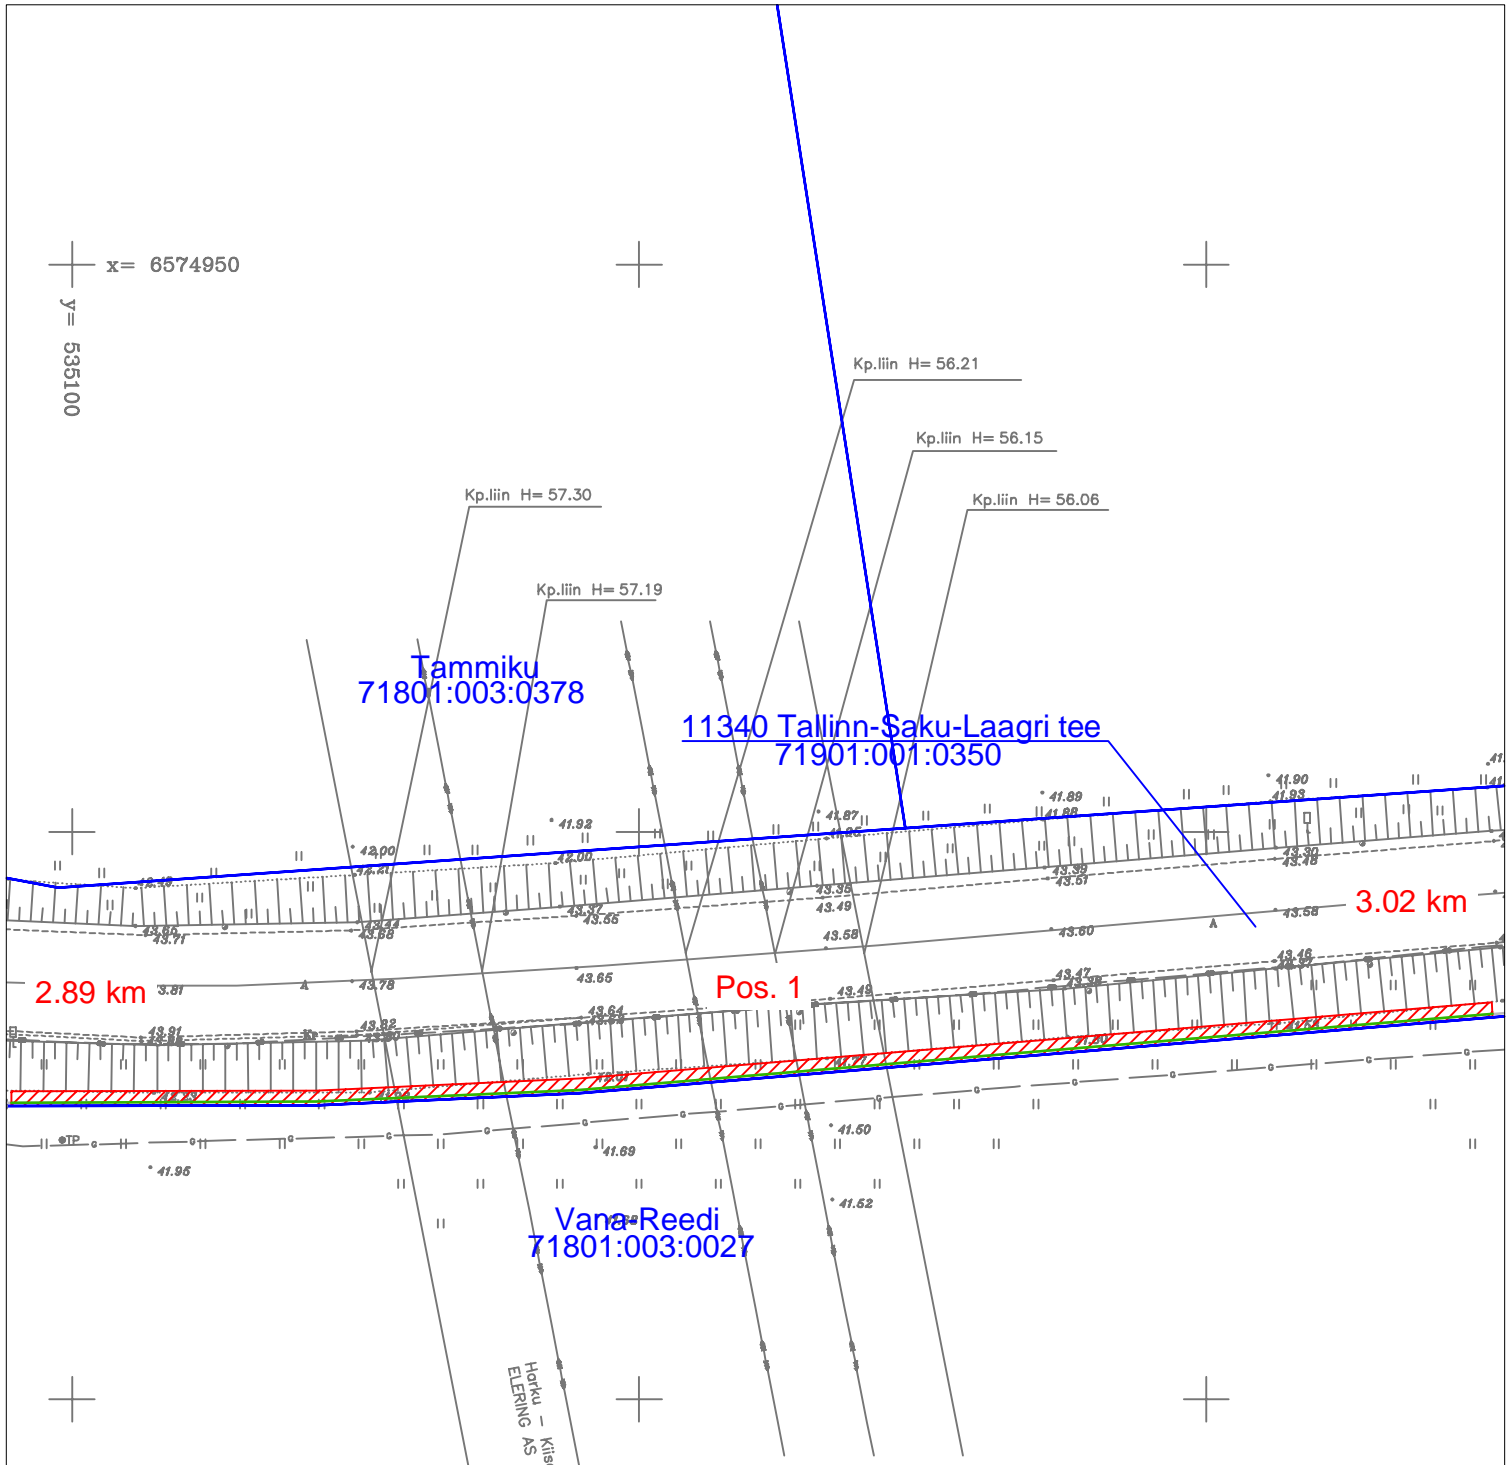

Isikliku kasutusõiguse seadmise plaan
 Harju maakond, Saku vald, Juuliku küla
 11340 Tallinn-Saku-Laagri tee (71901:001:0350)

Jrk nr	IKÕ ala pos nr (plaanil)	Kinnistu registriosade number	Katastriüksuse tunnus, nimi ja sihtotstarve	Asukoht riigitee (nr ja nimi) suhtes (lõigu algus ja lõpp km)	IKÕ ala pindala ruutmeetrites m ²
1.	Pos 1	8806750	11340 Tallinn-Saku-Laagri tee (71901:001:0350) transpordimaa	11425 Kanama-Saku 2.89 - 3.02 km	170 m ²

Leppemärgid:

-  Kasutusõiguse ala
-  Side maakaabel mikrostruktuuris
-  Katastriüksuse piir

Projekt				Tellijä			
Passiivse elektroonilise side juurdepääsuvõrgu rajamine, Juuliku küla, Saku vald, Harju maakond				Enefit Connect OÜ			
Joonis				Joonise nr			
Isikliku kasutusõiguse seadmise plaan - Enefit Connect OÜ				1			
Projekteeris	Janek Lõhmus		53 477 135	Mõõtkaava	M 1: 750		
Kontrollis	Janek Lõhmus		53 477 135	Staadium	Põhiprojekt		
Projektijuht	Janek Lõhmus		53 477 135	Keel	Leht	Lehti	
				EST	3	6	
 LEONHARD WEISS LEONHARD WEISS OÜ E-post estonia@leonhard-weiss.com Telefon +372 601 2285 Registrikood 12083348							